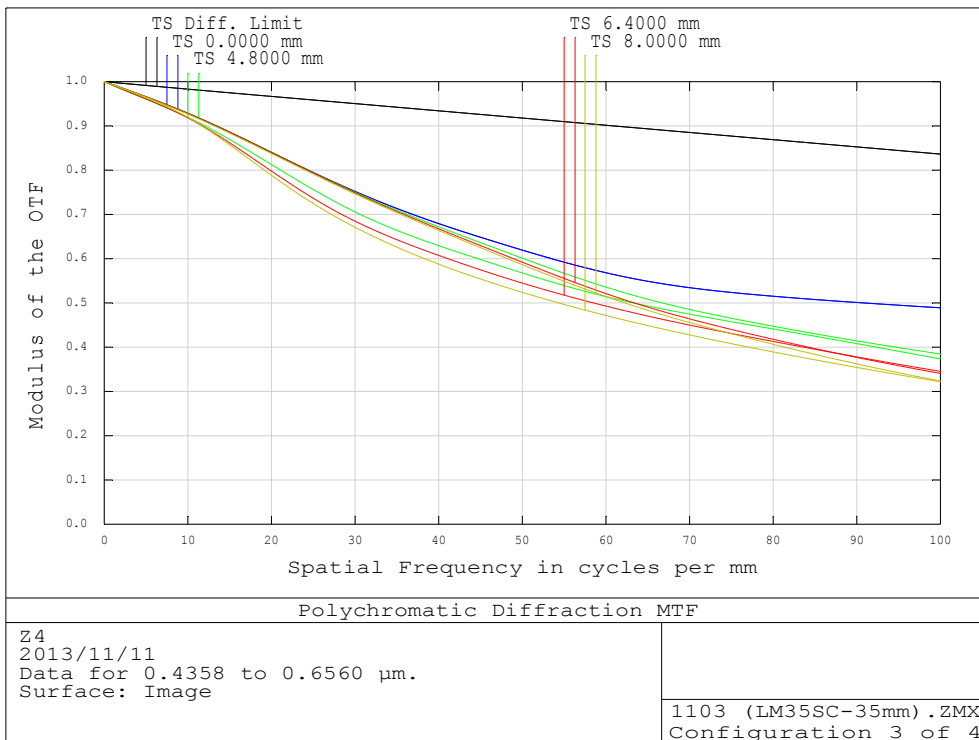

LM35SC MTF

Object : Infinity

F2.0

Object : 300mm

F2.0

Object : 200mm

F2.0