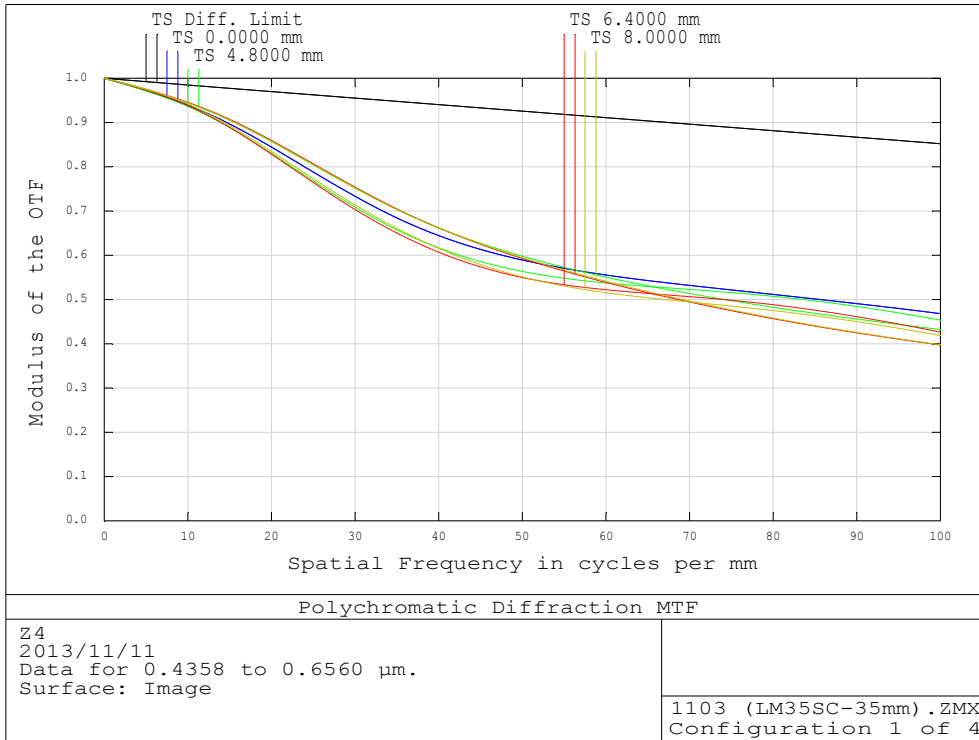

LM35SC MTF

Object : Infinity

F2.0

Object : 300mm

F2.0

Object : 200mm

F2.0