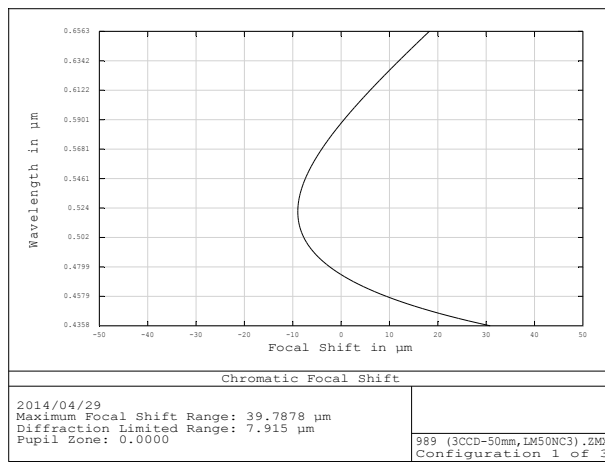

# LM50NC3

Object : Infinity

Object : 500mm