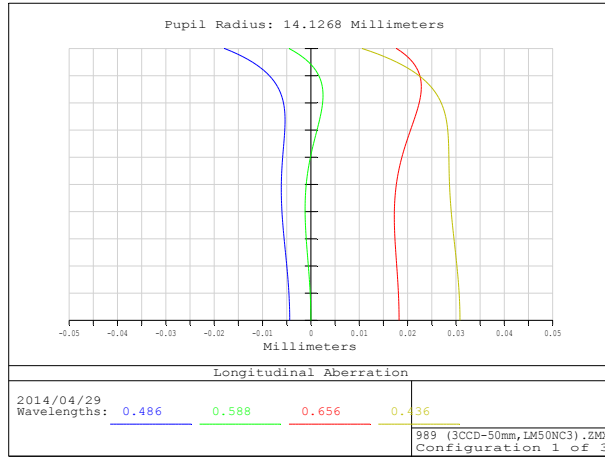

# LM50NC3

Object : Infinity

Object : 500mm