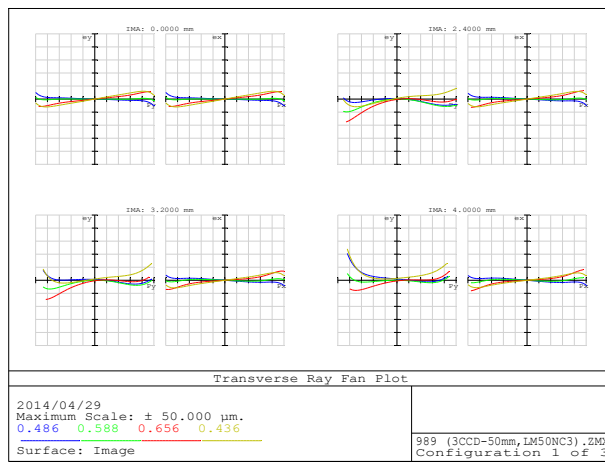

# LM50NC3

Object : Infinity

Object : 500mm