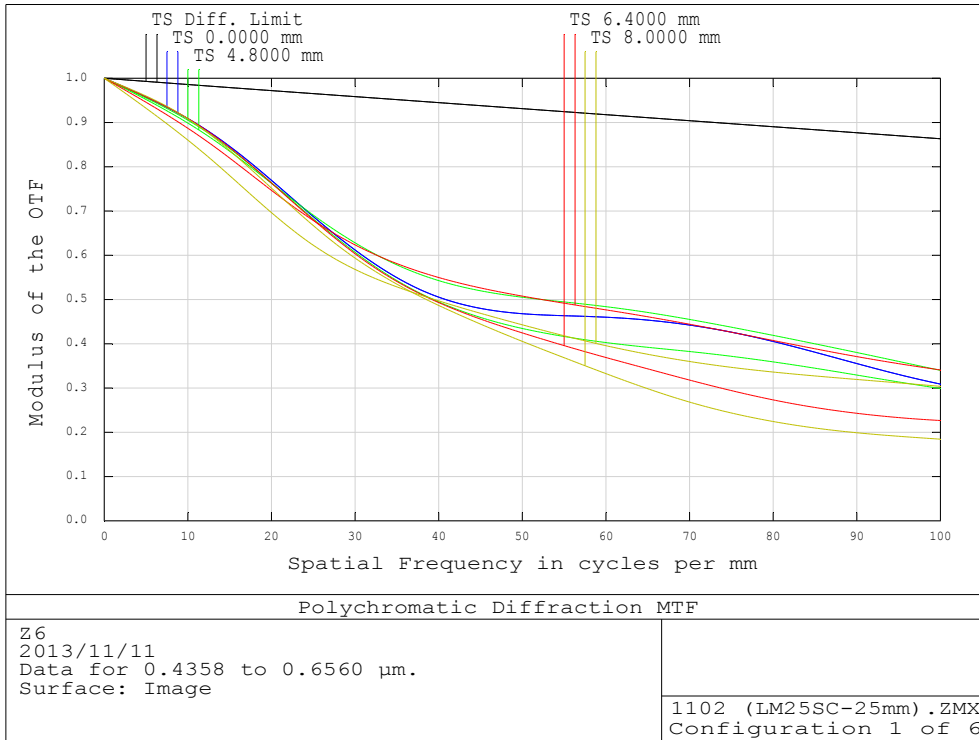

LM25SC MTF

Object : Infinity

F1.8

Object : 300mm

F1.8

Object : 100mm

F1.8