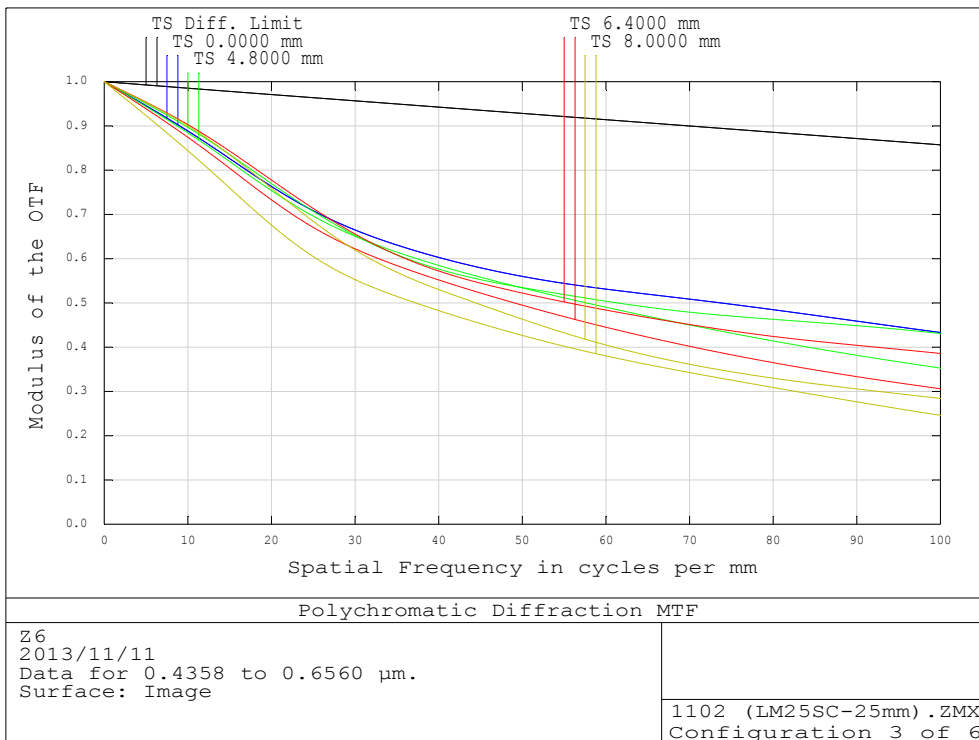

LM25SC MTF

Object : Infinity

F1.8

Object : 300mm

F1.8

Object : 100mm

F1.8