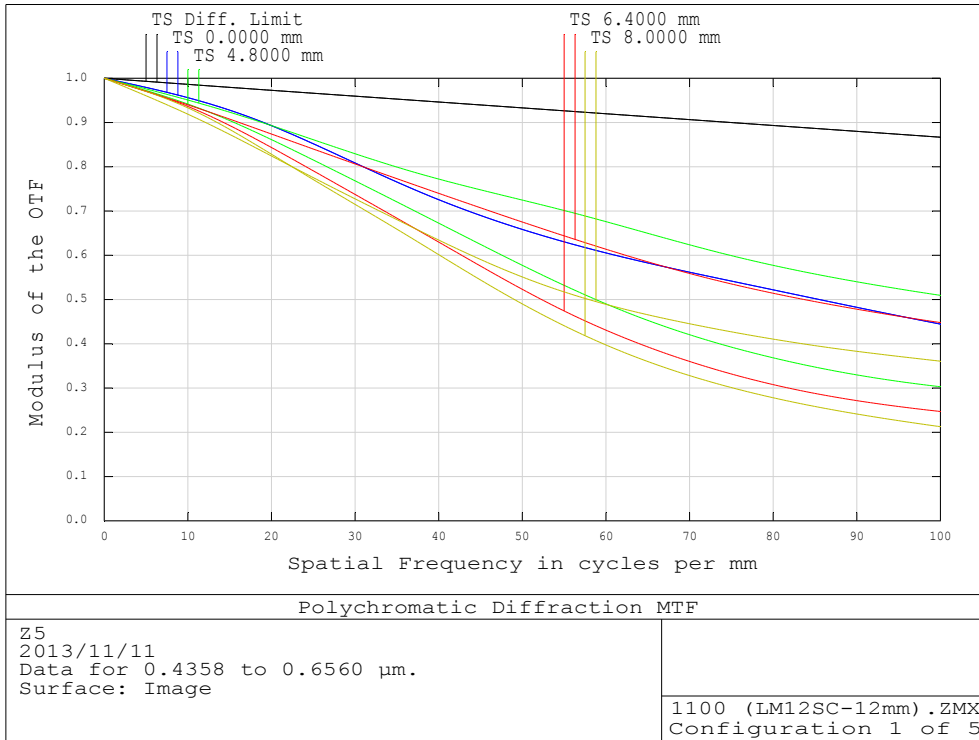

# LM12SC MTF

Object : Infinity

F1.8

Object : 300mm

F1.8

Object : 100mm

F1.8