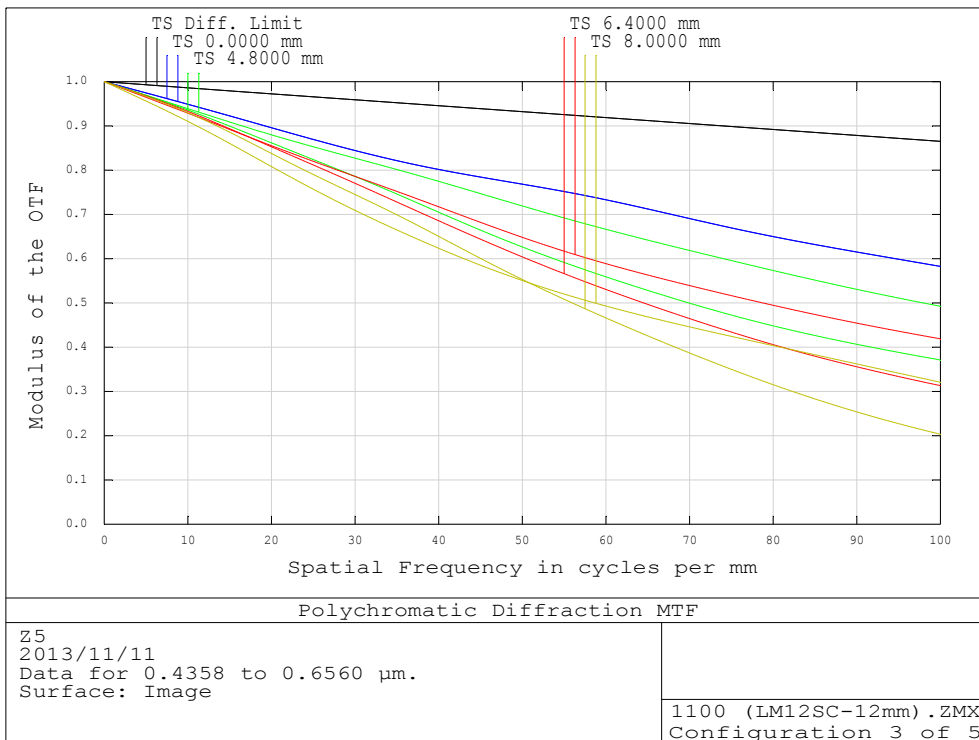

# LM12SC MTF

Object : Infinity

F1.8

Object : 300mm

F1.8

Object : 100mm

F1.8